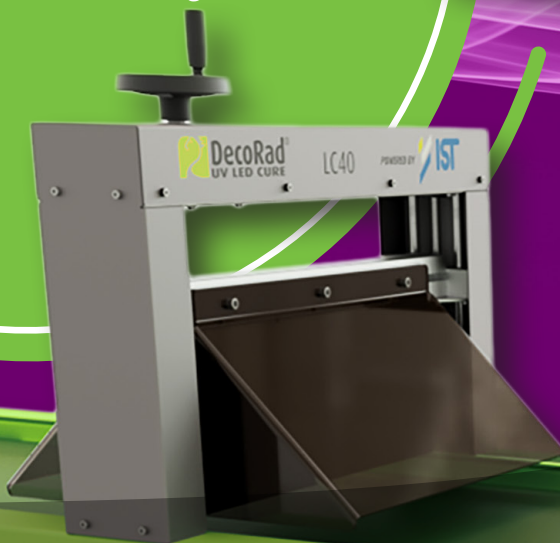

Losse LED Module

LED LineCure LC40

De LC40 is een losse LED module welke wordt gemonteerd op uw bestaande industriële coating/olie straat

- Geschikt voor LED Hardwax Oil
- Longlife high-quality LED systeem 395 nm
- Inclusief besturingskast
- 40 cm lamp breedte
- Handmatige hoogteverstelling
- 1 fase 230V - 600 Watt
- Band snelheid max. 15 meter per minuut
- Energie Besparende Technologie
- Ozon vrij